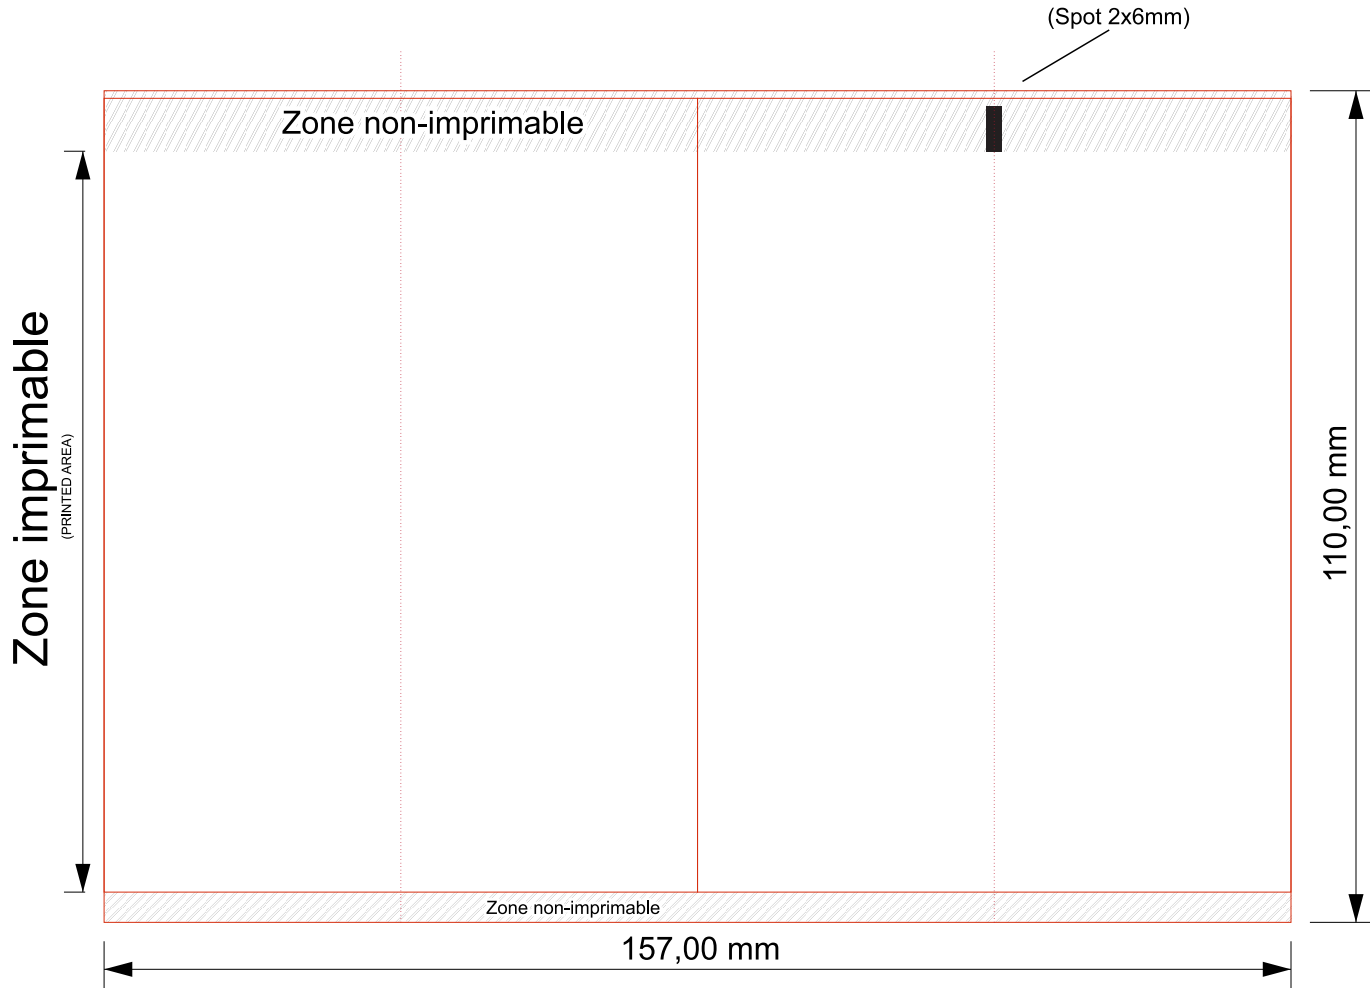

nous plaçons le projet de décor strictement dans les limites de notre zone pré-établie d'impression, aucune soumission la dépassant ne pourra être acceptée. (Nous n'effectuerons aucune coupure)

fi 50 h 110 mm

légende des couleurs:

■ PANTONE  
■ PANTONE  
■ PANTONE  
■ PANTONE

■ PANTONE  
■ PANTONE  
■ PANTONE  
■ PANTONE